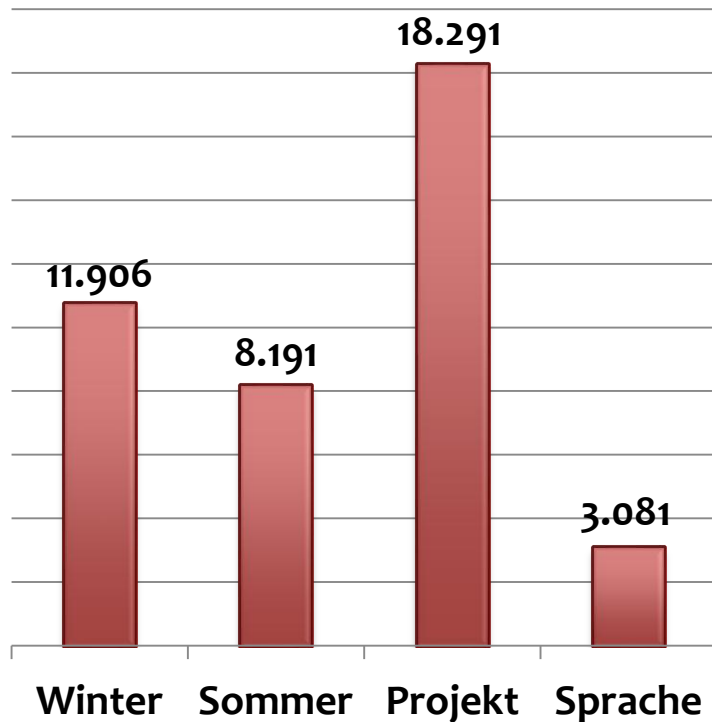

Teilnehmerzahlen mehrtägige Schulveranstaltungen Tirol 2010/11