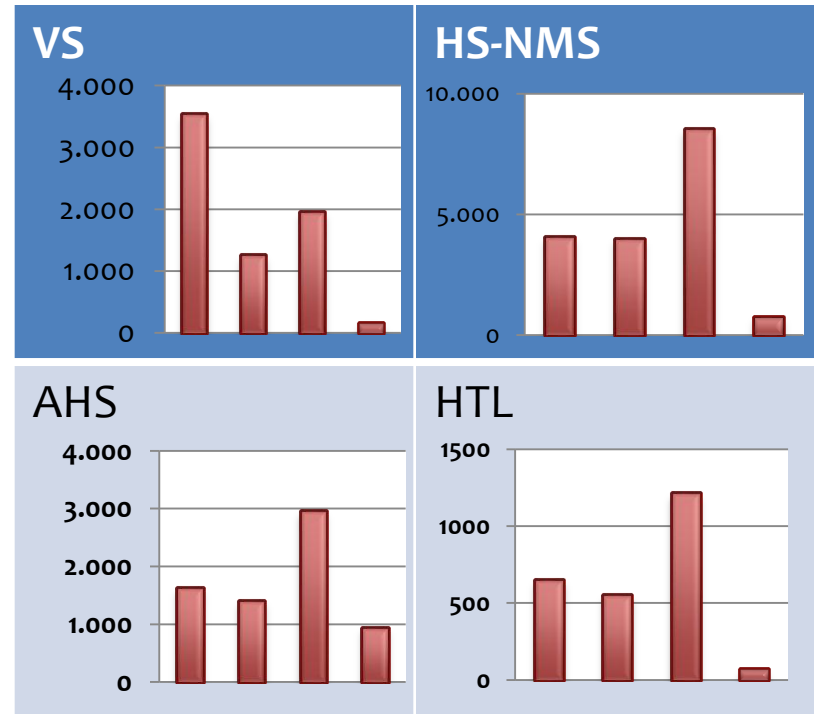

Teilnehmerzahlen mehrtägige Schulveranstaltungen Tirol 2010/11