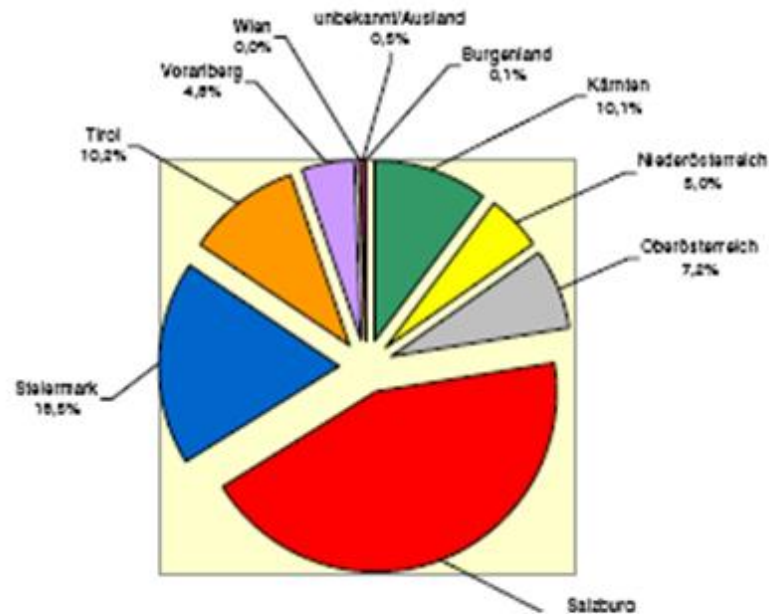

Destinationen in Österreich

Abb. 76: Veranstaltungsart von Winterportwochen und Projektwochen mit überwiegend Wintersport in Österreich; Schuljahr 2005/2006; nach Bundesländern.