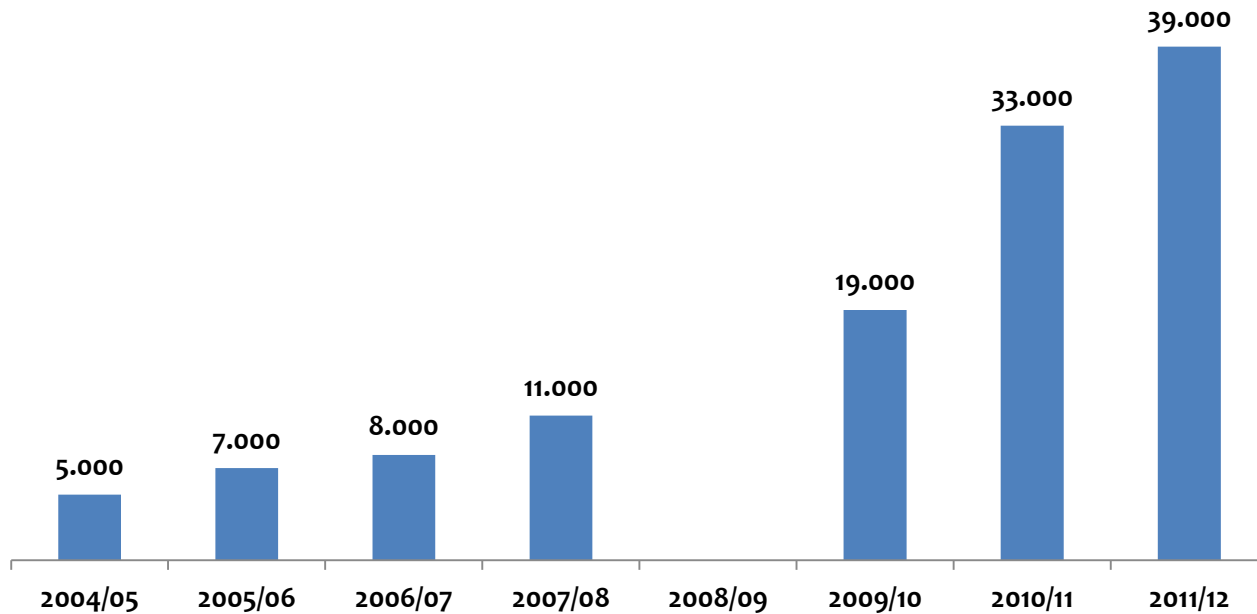

Entwicklung Anmeldezahlen Tiroler Schulskitage